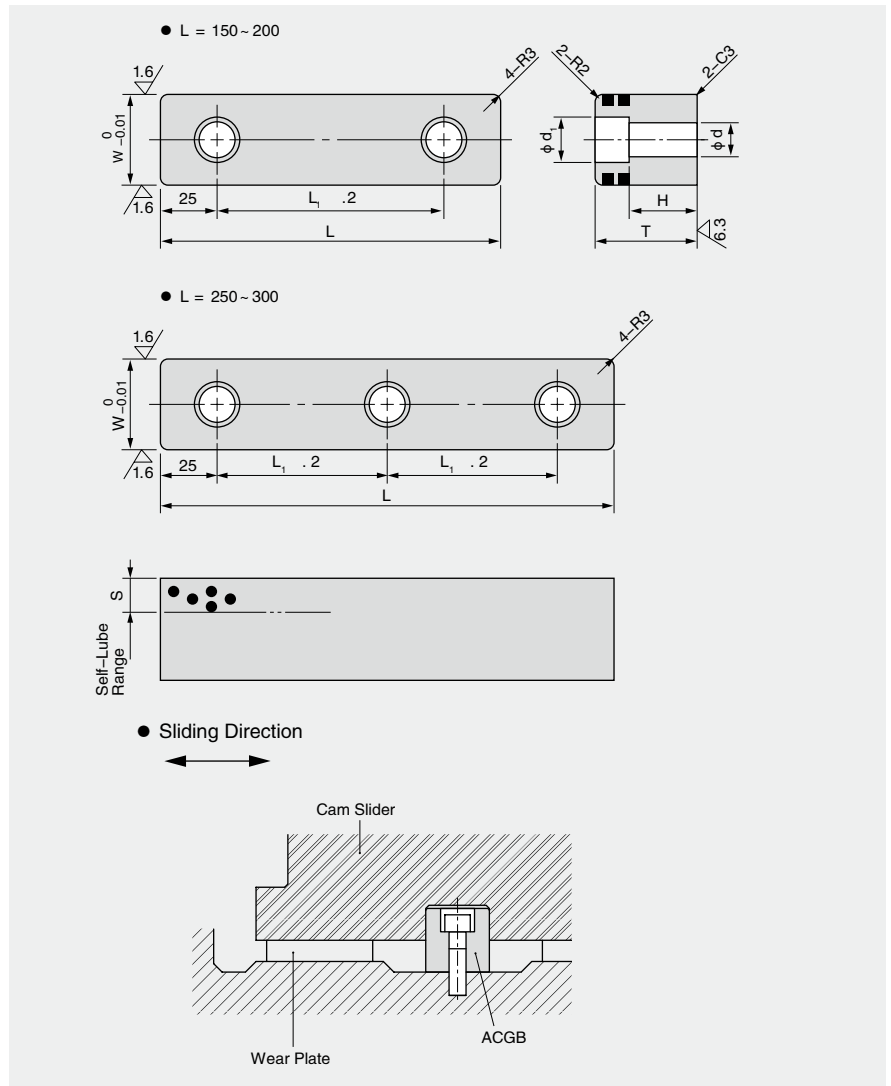

ACGB Cam Slide Guides

Material: Cast iron with Graphite

T	L ₁	S	d	d ₁	H	Catalog No.	W	L
45	100	15	13	20	30	ACGB	40	150
	150							200
	100							250
60	100	20	18	32	38		60	150
	150							200
	100							250
	125							300